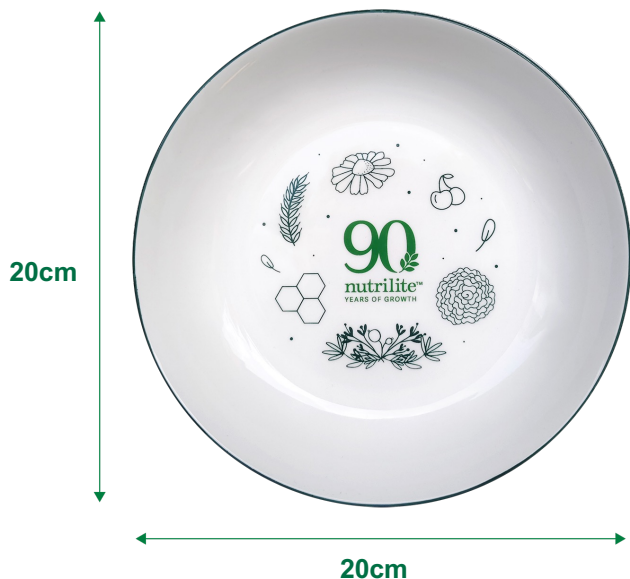

Nutrilite 90周年纪念餐具组

可反转双面餐垫

- 可反转双面设计叶形餐垫，每套两(2)个
- 防水和耐用的纯素皮革
- 每次使用后用湿布擦拭和保持干爽，以延长使用寿命

瓷盘

- 每套含两(2)个瓷盘
- 可用洗碗机清洗
- 可用于微波炉和烤箱
- 手洗时避免使用烈性清洁剂或钢刷，以免弄花表面。建议使用Amway Home DISH DROPS 浓缩洗碗液手洗

餐具餐刀组

- 不锈钢餐具餐刀组含有两支餐匙、两支叉和两把餐刀
- 可用洗碗机清洗
- 手洗时避免使用烈性清洁剂或钢刷，以免弄花表面。建议使用Amway Home DISH DROPS 浓缩洗碗液手洗